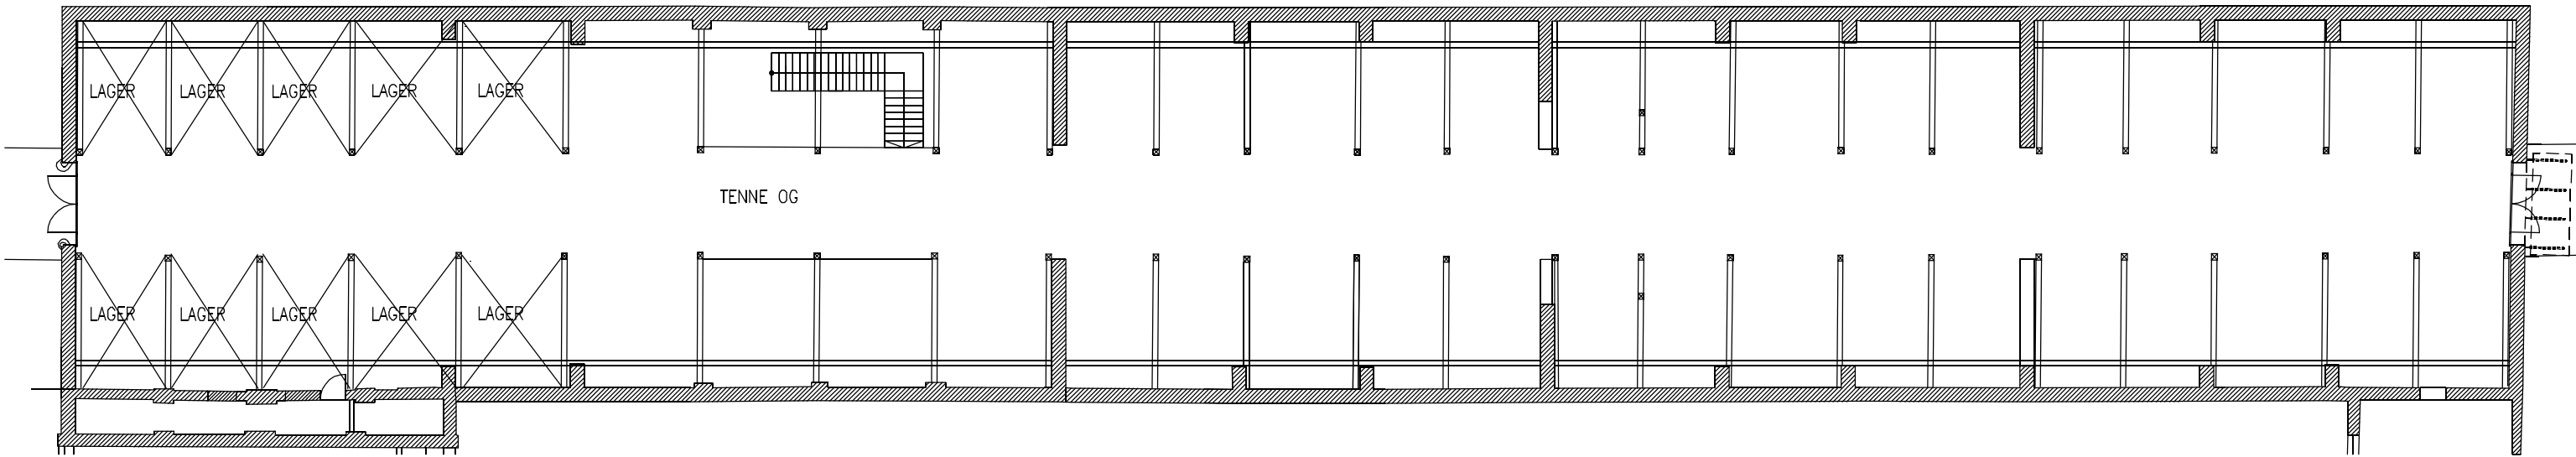

GRUNDRISS TENNE OG

Maßstab 1/250